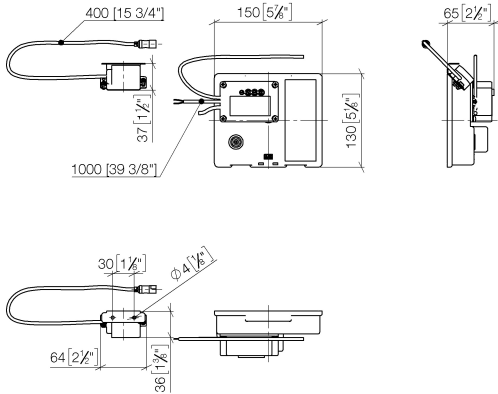

ST 010 201 9705
mm [inches]

Zertifikate

LGA_29120.	WRAS_1906116.	IAPMO_EGS.	CE000001_eSet_Tou chfree_20171206_D E_signed.	CE000002_eSet_Tou chfree_20171206_E N_signed.
LGA_29119.