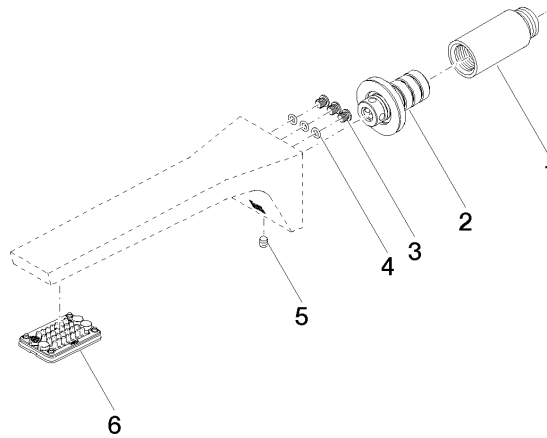

Empfohlenes Zubehör

- UP-Wandwinkel -** 35 085 970 90
- Max. Einbautiefe 163 mm
 - Min. Einbautiefe 90 mm

ST 010 201 9705
mm [inches]

Durchflussdiagramm

Zertifikate

LGA_28685. IAPMO_N-4976. IAPMO_8834 (1). IAPMO_4976 (6). WRAS_1512013.

IAPMO_6397.

Ersatzteilstückliste

Nr.	Artikelnummer	Benennung	Verbaumenge	Lieferzeit
1	09 24 03 081 10 90	Verlaengerung	1	2
2	90 24 03 108 01 90	Nippel Set	1	2
3	09 30 30 113 20 90	Schraube	3	2
4	09 14 10 001 90	Dichtung	3	2
5	90 31 11 004 00 90	Stift	1	2
6	90 11 02 297 00 90	Luftsprudler	1	2