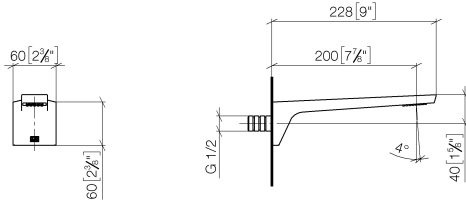

ST 010 201 9705
mm [inches]